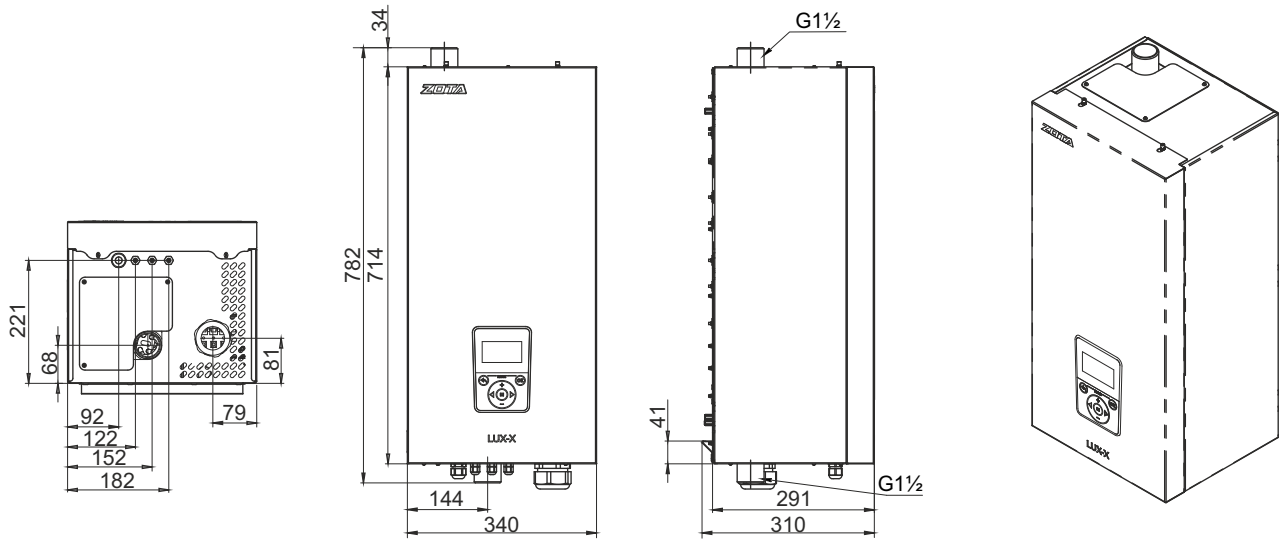

Монтажные размеры электродкотлов Lux-X

Lux-X 42-60

Lux-X 72-100