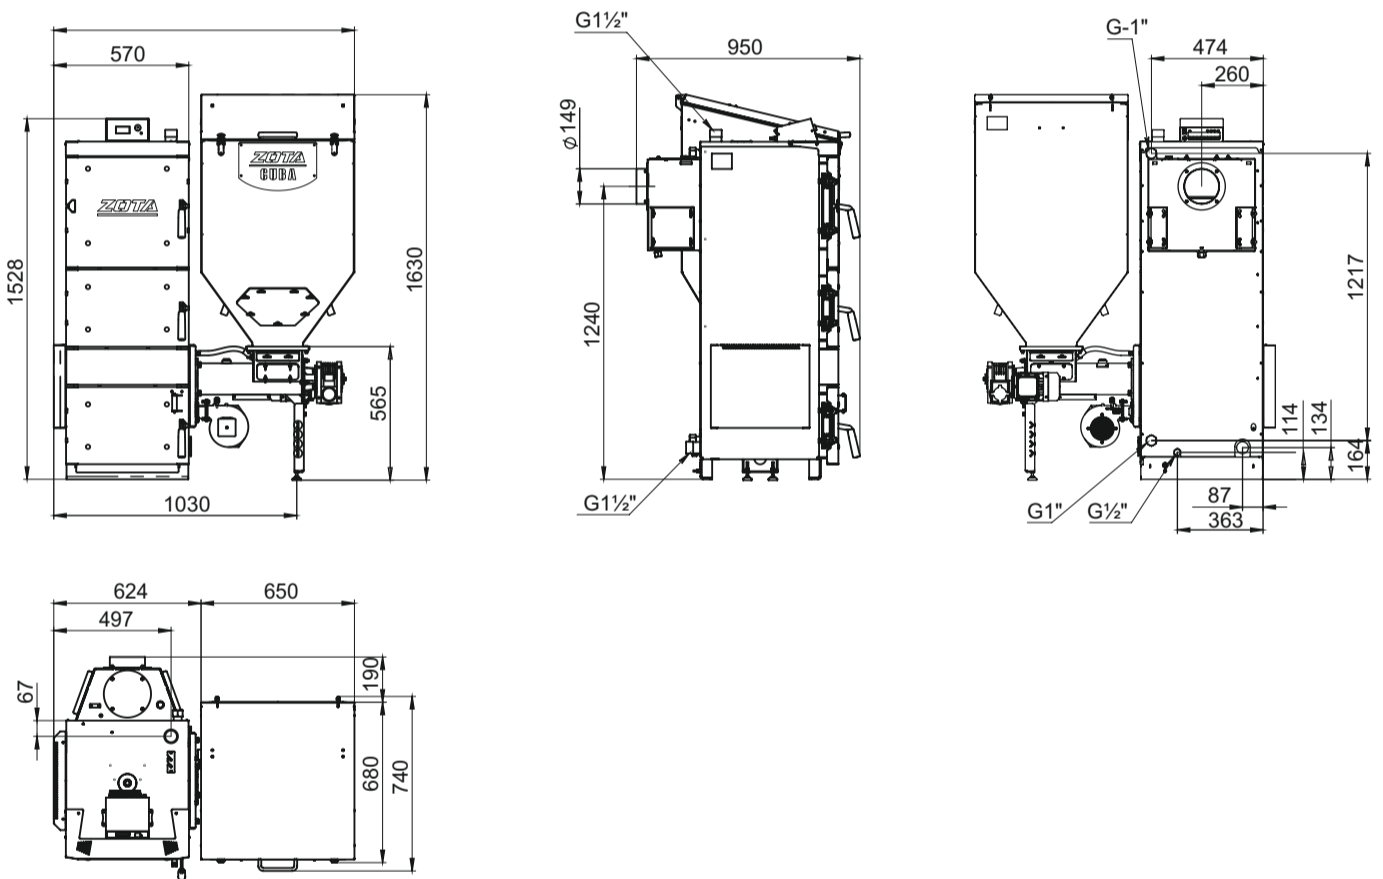

Монтажные размеры котлов Ciba

Cuba 15/20

Cuba 25/32

Cuba 40/50