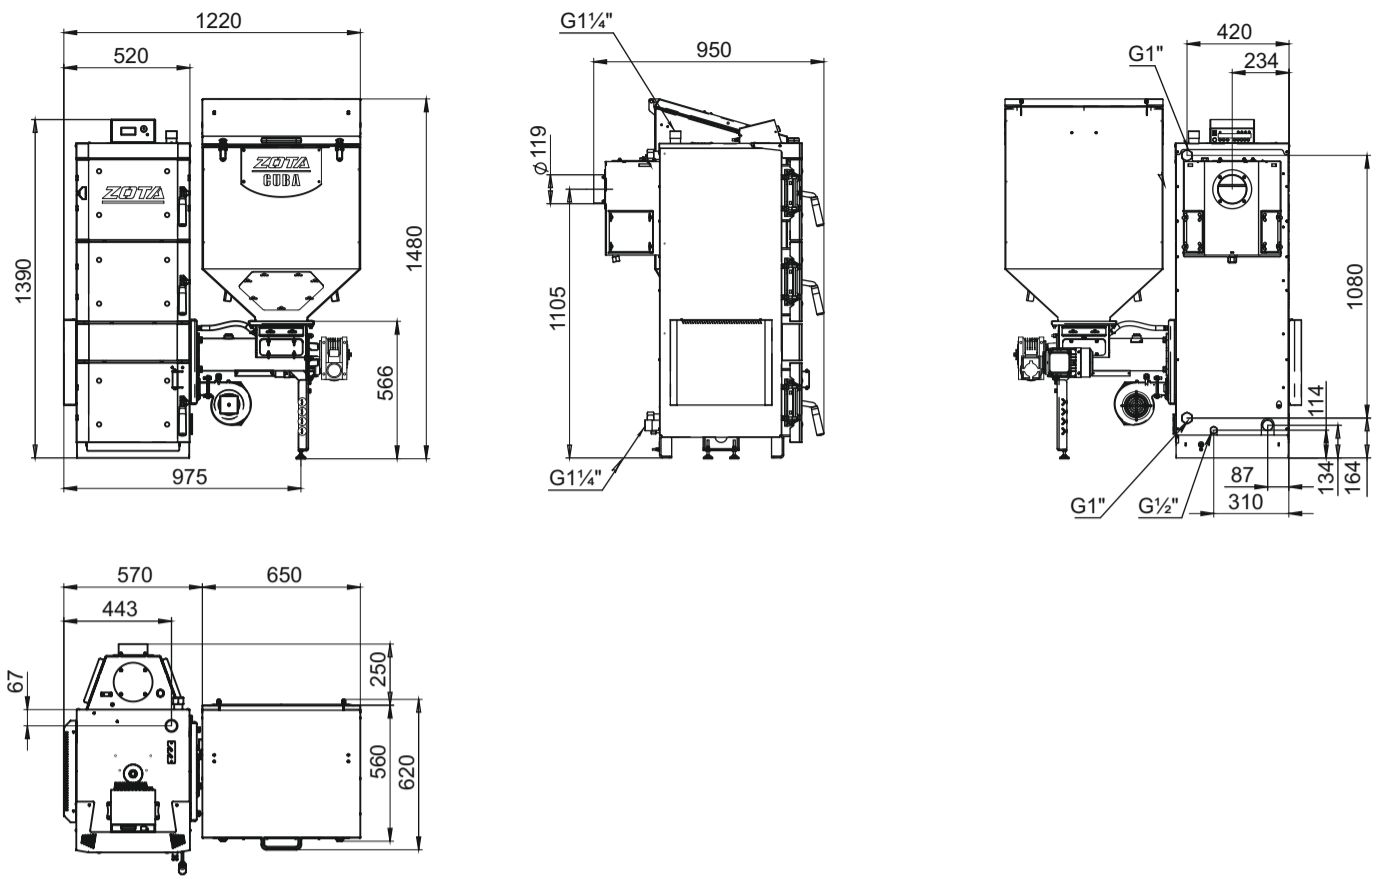

Монтажные размеры котлов Ciba

Cuba 15/20

Cuba 25/32

Cuba 40/50